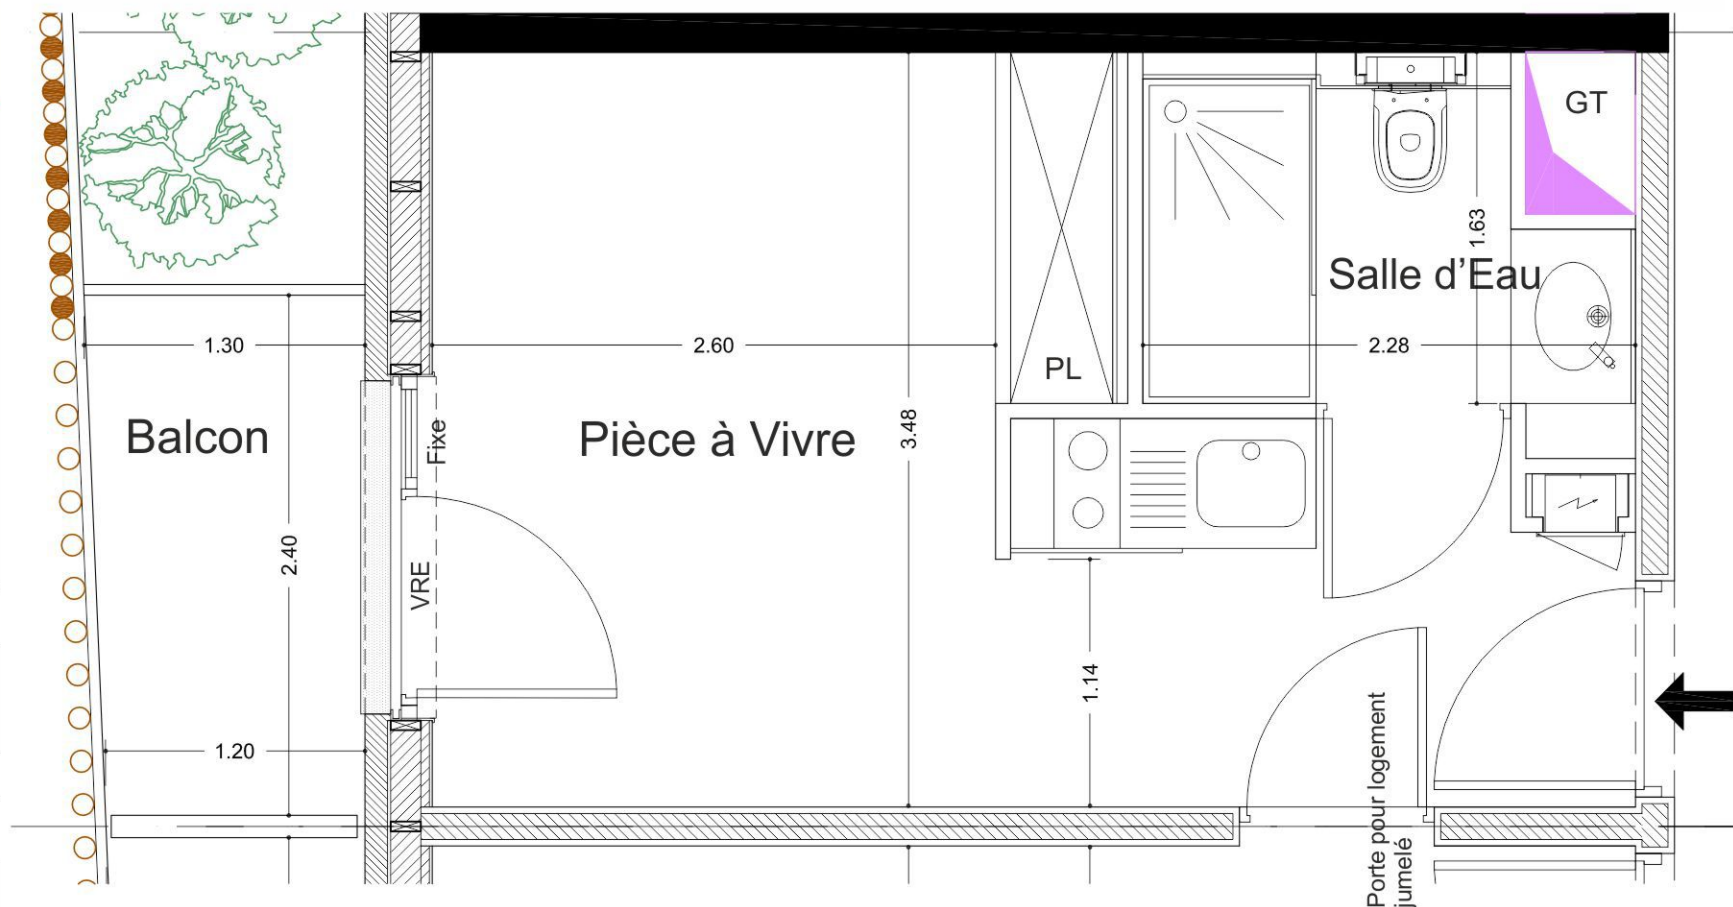

Document non contractuel - Le promoteur se réserve la possibilité d'apporter des modifications qui seraient dues à des impératifs d'ordre technique, administratif, normatif ou aux besoins du gestionnaire

SEPTEMBRE 2017