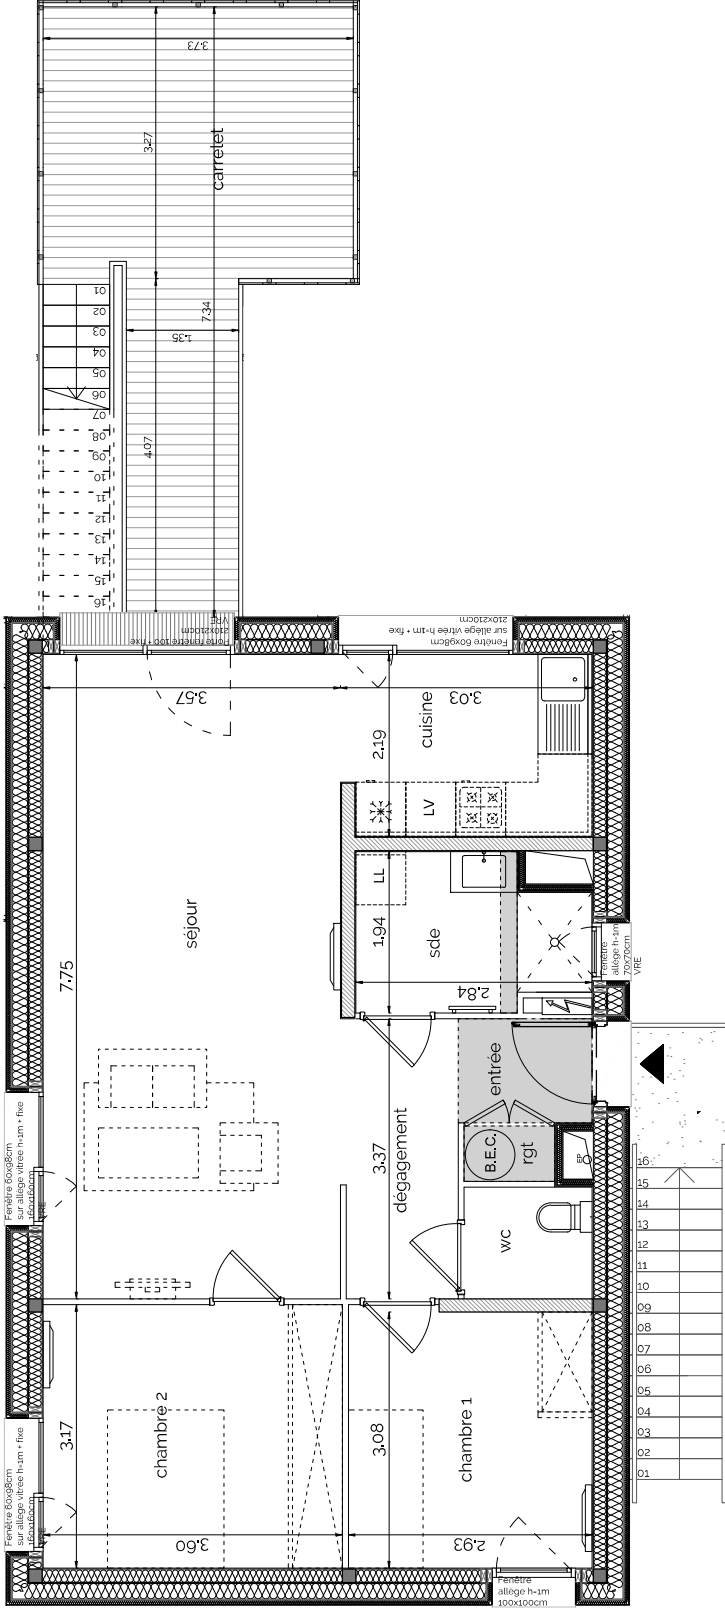

Quartier La Tour Carrée
17000 La Rochelle

Niveau 1

App. G13 - Type 3

Repérage niveau 1

Espaces	Surfaces
Entrée	2.7 m ²
Séjour	27.7 m ²
Cuisine	6.5 m ²
SDE	4.8 m ²
WC	2.1 m ²
Dégagement	4.7 m ²
Chambre 1	9.1 m ²
Chambre 2	11.4 m ²

Total	69.0 m ²
Annexes	Surfaces
Carrelet	17.7 m ²
Solarium	77.8 m ²

sortie
ballon thermo. [] EC/EF/EU/elec
en attente

Soffite
Hauteur Sous Plafond 2.15m

Immeuble Le Challenge II
17 rue Jean Perrin - 17000 La Rochelle
Tél : 05 46 44 92 00
www.eden-promotion.fr