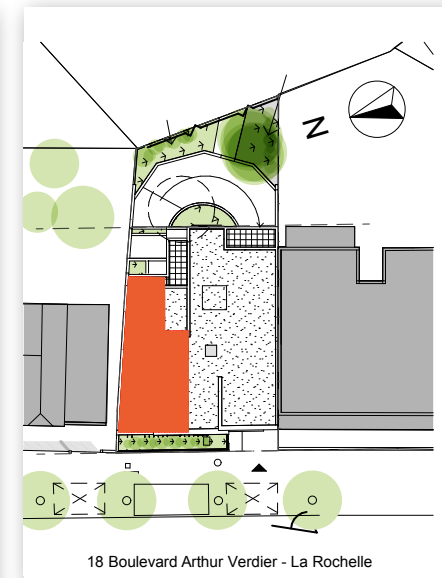

APPARTEMENT 1 T3 AVEC TERRASSE (RDC)

APPARTEMENT 1

Etages	Pièces	m ²
<u>RDC</u>	Séjour	29,85
	Chambre 1	12,68
	Chambre 2	10,20
	Dégagement	4,97
	Salle d'eau	4,67
	Cellier	2,21
	WC	2,02
	66,60 m²	
	Terrasse	6,37