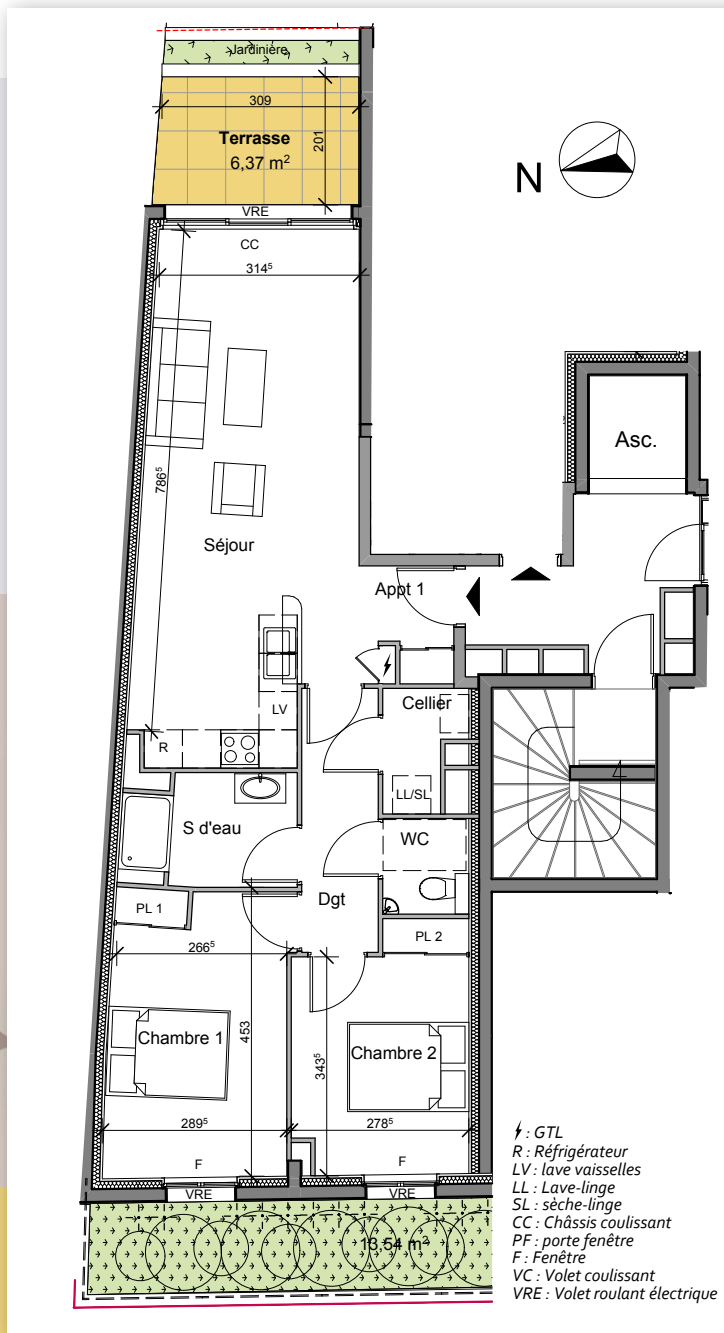

APPARTEMENT 1 T3 AVEC TERRASSE (RDC)

APPARTEMENT 1

Etages	Pièces	m ²
<u>RDC</u>	Séjour	29,85
	Chambre 1	12,68
	Chambre 2	10,20
	Dégagement	4,97
	Salle d'eau	4,67
	Cellier	2,21
	WC	2,02
	66,60 m²	
	Terrasse	6,37