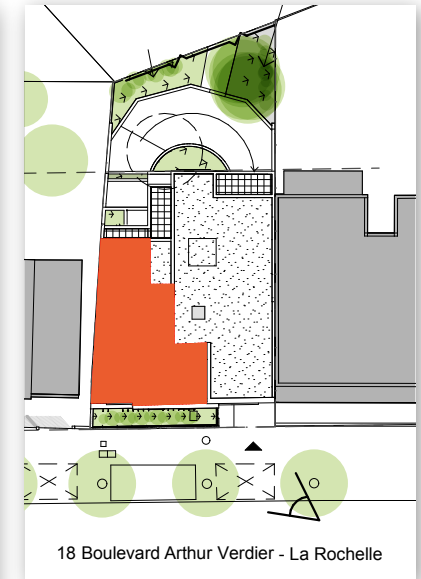

# APPARTEMENT 3 T3 AVEC TERRASSE (1<sup>er</sup> étage)

APPARTEMENT 3		
Etages	Pièces	m <sup>2</sup>
<u>R+1</u>		
	Séjour	26,73
	Chambre 1	11,23
	Chambre 2	11,89
	Salle d'eau	5,48
	Dégagement	4,32
	Cellier	2,40
	WC	2,15
	<b>Terrasse</b>	<b>7,97</b>
		<b>64,20 m<sup>2</sup></b>