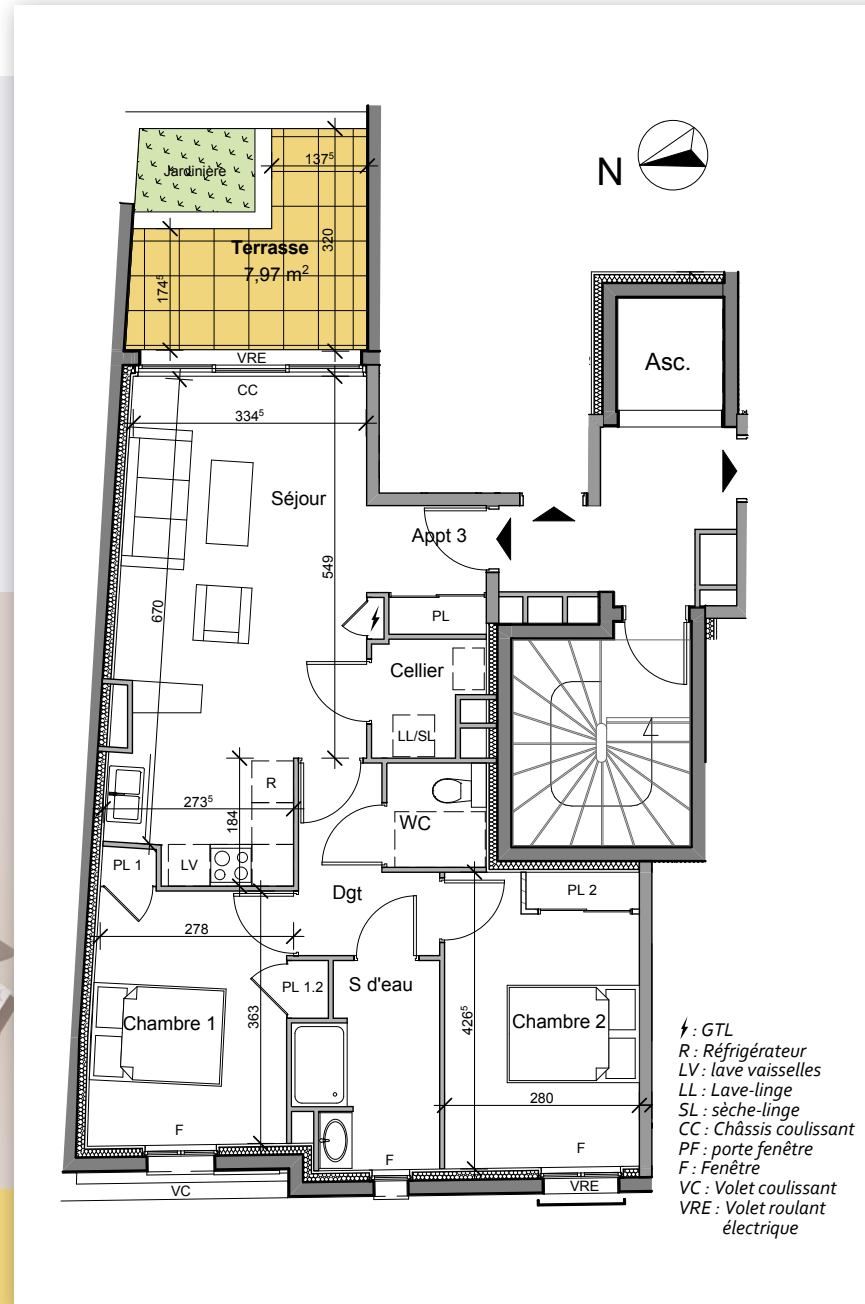

# APPARTEMENT 3 T3 AVEC TERRASSE (1<sup>er</sup> étage)

APPARTEMENT 3		
Etages	Pièces	m <sup>2</sup>
<u>R+1</u>		
	Séjour	26,73
	Chambre 1	11,23
	Chambre 2	11,89
	Salle d'eau	5,48
	Dégagement	4,32
	Cellier	2,40
	WC	2,15
	<b>Terrasse</b>	<b>7,97</b>
		<b>64,20 m<sup>2</sup></b>