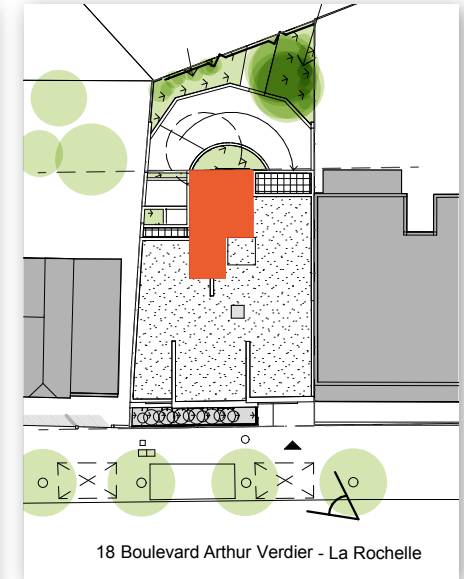

APPARTEMENT 4 T1 AVEC BALCON (1^{er} étage)

APPARTEMENT 4

Etages	Pièces	m ²
<u>R+1</u>	Séjour	19,33
	Salle d'eau	5,30
	Dégagement	3,64
	28,27 m²	
	Balcon	1,86

⚡ : GTL
 R : Réfrigérateur
 LV : lave vaisselles
 LL : Lave-linge
 SL : sèche-linge
 CC : Châssis coulissant
 PF : porte fenêtre
 F : Fenêtre
 VC : Volet coulissant
 VRE : Volet roulant électrique