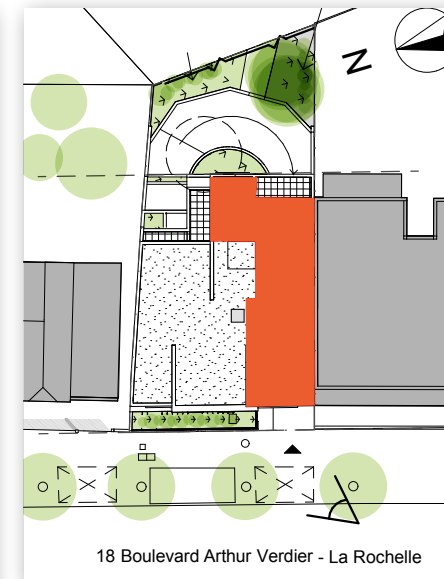

APPARTEMENT 7 T4 AVEC TERRASSE (2^e étage)

APPARTEMENT 7

Étages	Pièces	m ²
<u>R+2</u>		
	Séjour	27,56
	Chambre 1	9,71
	Chambre 2	10,62
	Chambre 3	14,31
	Dégagement	6,32
	Salle d'eau	5,49
	Cellier	2,98
	WC	1,22
	Placards	1,76
		80,00 m²
	Terrasse	7,37

⚡ : GTL
 R : Réfrigérateur
 LV : lave vaisselles
 LL : Lave-linge
 SL : sèche-linge
 CC : Châssis coulissant
 PF : porte fenêtre
 F : Fenêtre
 VC : Volet coulissant
 VRE : Volet roulant électrique