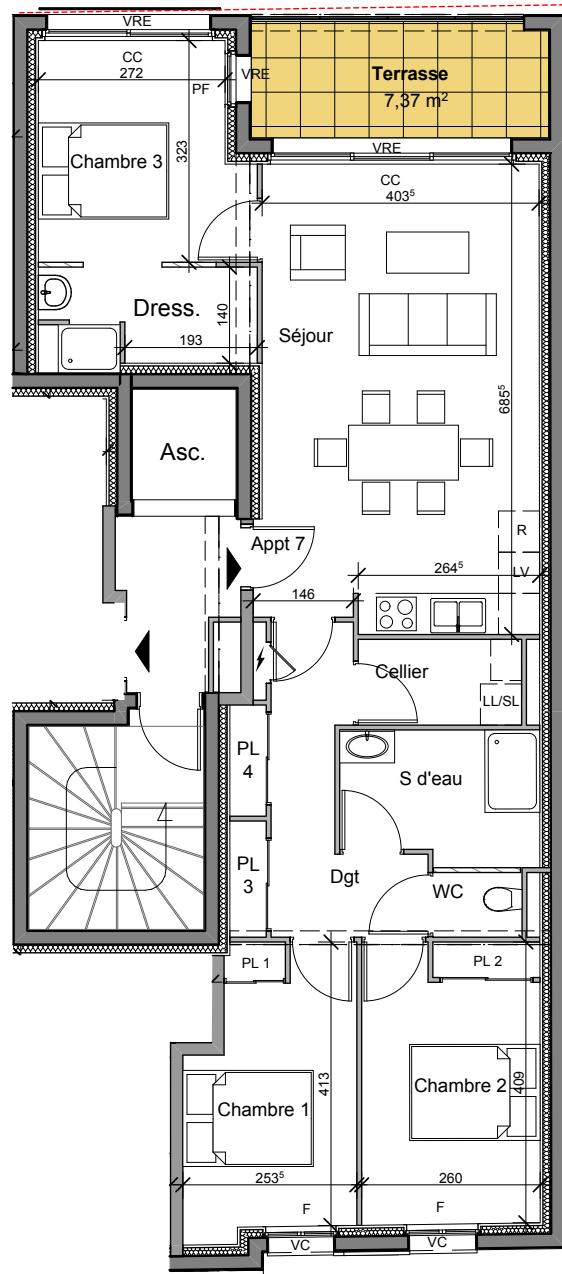

APPARTEMENT 7 T4 AVEC TERRASSE (2^e étage)

APPARTEMENT 7

Étages	Pièces	m ²
<u>R+2</u>		
	Séjour	27,56
	Chambre 1	9,71
	Chambre 2	10,62
	Chambre 3	14,31
	Dégagement	6,32
	Salle d'eau	5,49
	Cellier	2,98
	WC	1,22
	Placards	1,76
		80,00 m²
	Terrasse	7,37

⚡ : GTL
 R : Réfrigérateur
 LV : lave vaisselles
 LL : Lave-linge
 SL : sèche-linge
 CC : Châssis coulissant
 PF : porte fenêtre
 F : Fenêtre
 VC : Volet coulissant
 VRE : Volet roulant électrique