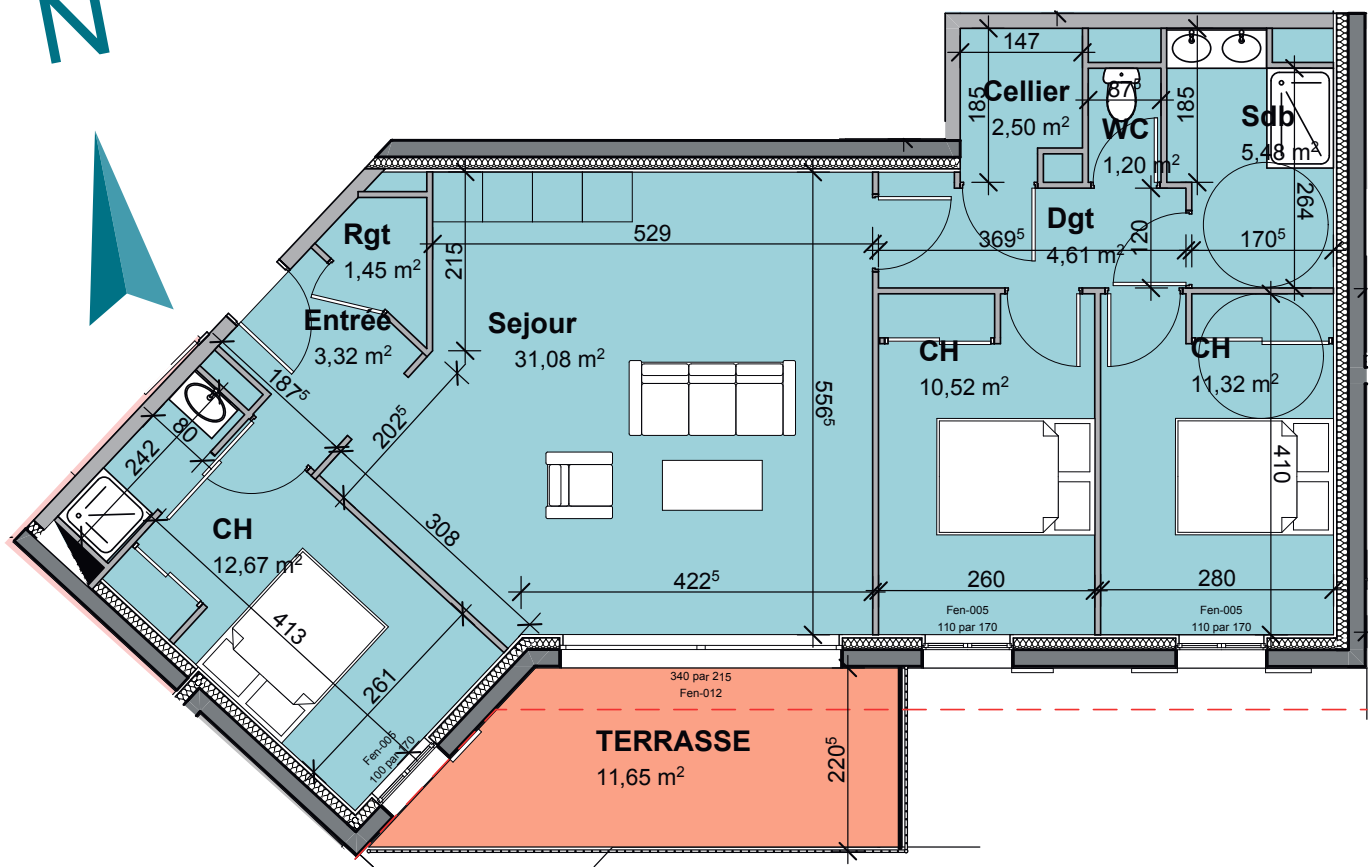

APPARTEMENT 5

T4 AVEC TERRASSE (1^{er} étage)

Appartement 5

Etages	Pièces	m2 sols
<u>R+1</u>		
	Sejour	31,08
	CH	34,51
	Sdb	5,48
	Dgt	4,61
	Entrée	3,32
	Cellier	2,50
	Rgt	1,45
	WC	1,20

84,15 m²