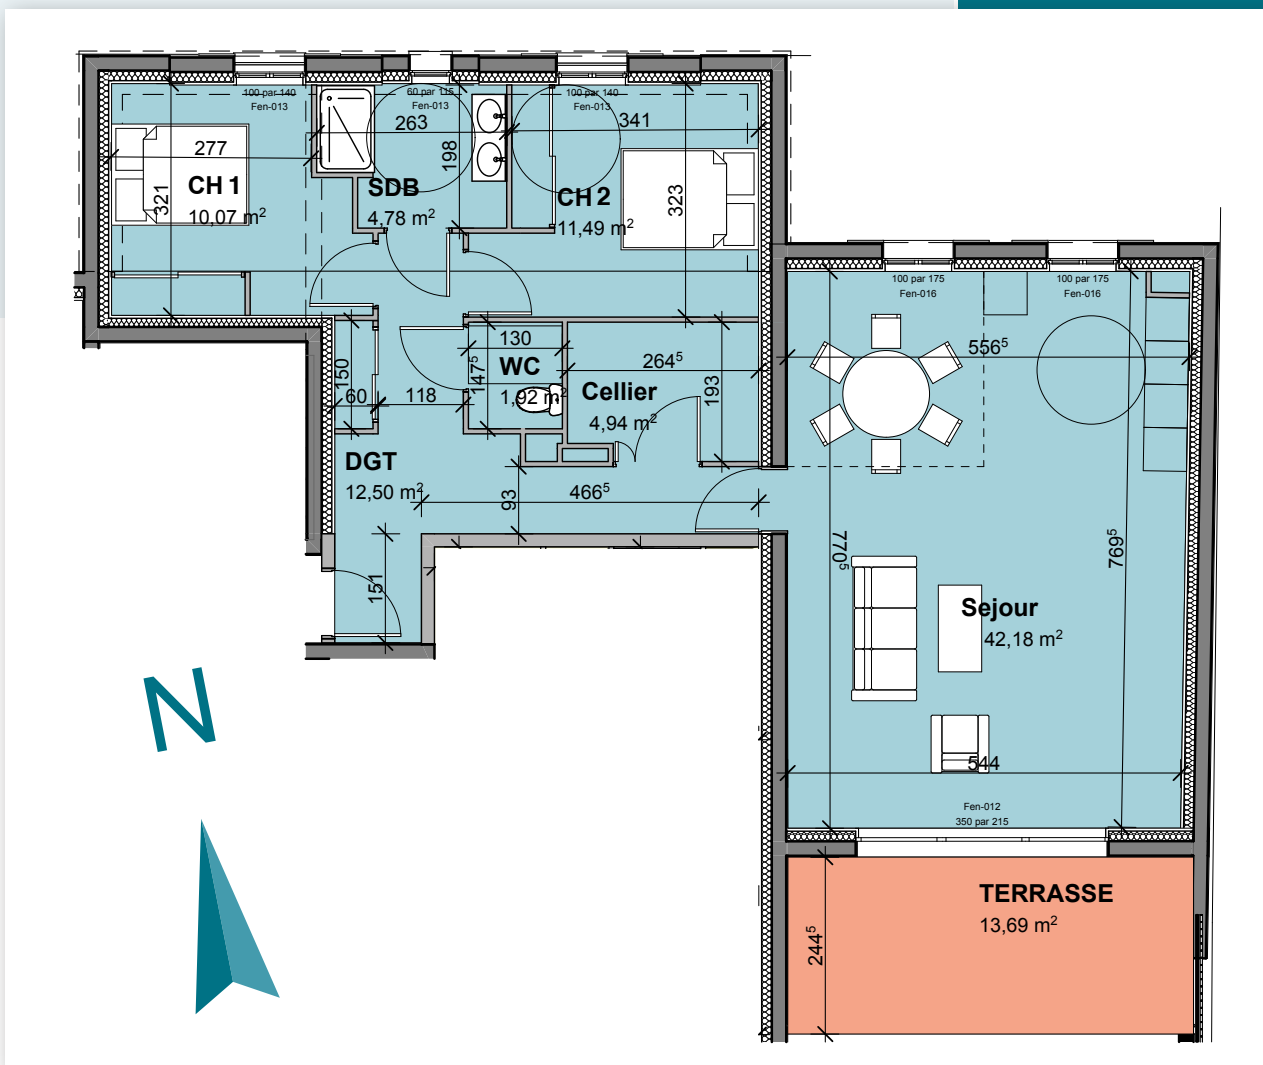

APPARTEMENT 6

T3 AVEC TERRASSE (1^{er} étage)

T3 Appartement 6

Etages	Pièces	m2 sols
<u>R+1</u>	Sejour	42,18
	DGT	12,50
	CH N°1	10,07
	CH N°2	11,49
	Cellier	4,94
	SDB	4,78
	WC	1,92
		87,88 m²