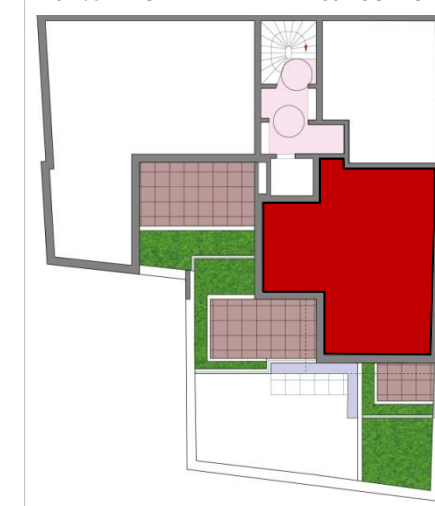

APPARTEMENT T2 avec Terrasse & Jardinières (1^{er} Etage)

2

LUCIA LES BAINS

9 rue ARISTIDE BRIAND 17450 FOURAS

Plan de Repérage

T2 Appartement

Pièces	m ² sols
Entrée + Placard	5,07
Cellier	3,87
Séjour/Cuisine	27,45
Dégagement + Placard	2,38
Salle de Bains	4,25
Wc	3,08
Chambre	11,70

57,80

Surfaces annexes privées

Pièces	m ² sols
Terrasses	19,11
Jardinières	10,29

La Rochelle le, 20 Mai 2022

domidyille
PROMOTION IMMOBILIÈRE
24 rue de Sénac de Meilhan
17 000 LA ROCHELLE
Tel : 07.78.09.69.42
www.domidyille.com
contact@domidyille.com