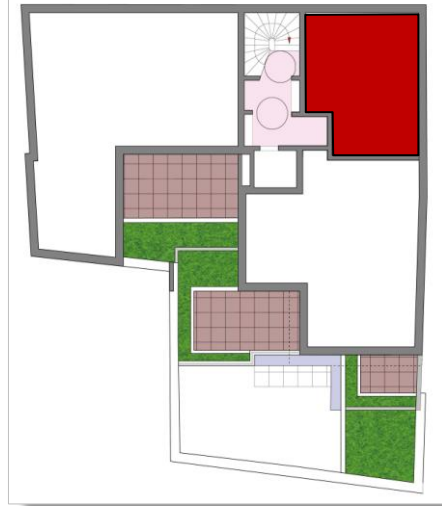

# APPARTEMENT T1 (1<sup>er</sup> Etage)

**2b**

## T1 Appartement

Pièces	m <sup>2</sup> sols
Cellier	2,10
Séjour/Cuisine	22,25
Dégagement + Placard	1,61
Salle de Bains	5,25
<b>31,21</b>	

La Rochelle le, 20 Mai 2022

LUCIA LES BAINS

9 rue ARISTIDE BRIAND 17450 FOURAS