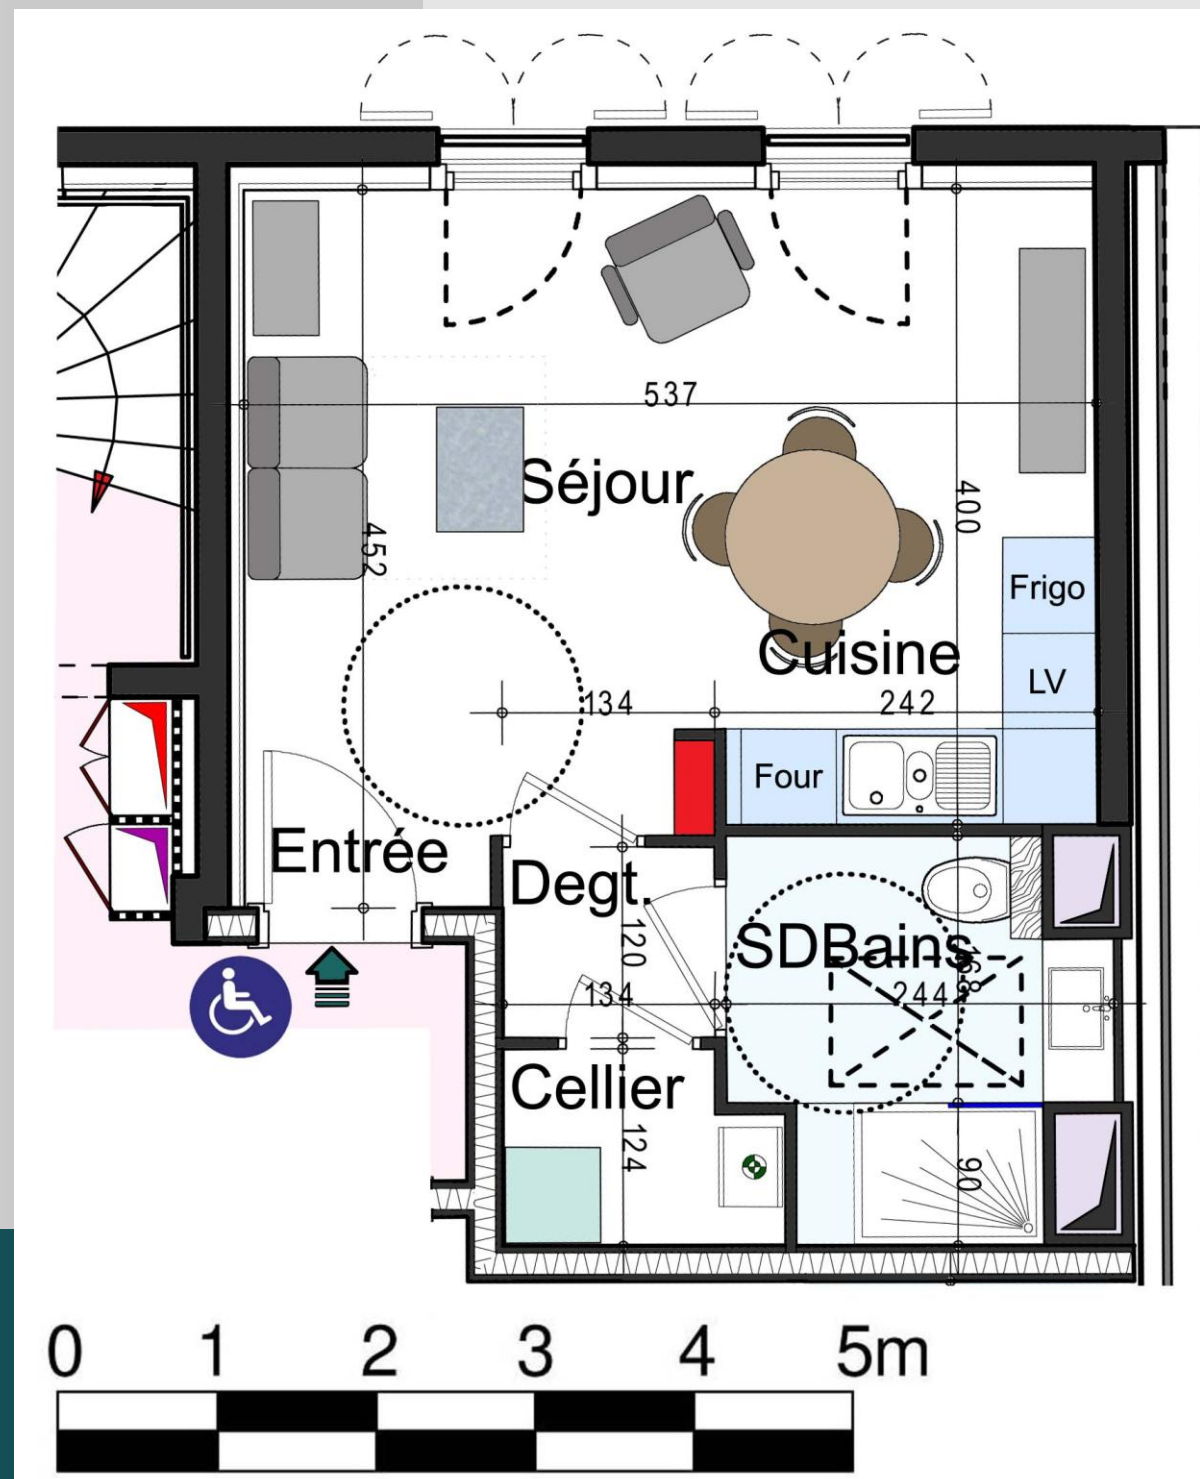

# APPARTEMENT T1 (1<sup>er</sup> Etage)

**2b**

## T1 Appartement

Pièces	m <sup>2</sup> sols
Cellier	2,10
Séjour/Cuisine	22,25
Dégagement + Placard	1,61
Salle de Bains	5,25
<b>31,21</b>	

La Rochelle le, 20 Mai 2022

LUCIA LES BAINS

9 rue ARISTIDE BRIAND 17450 FOURAS