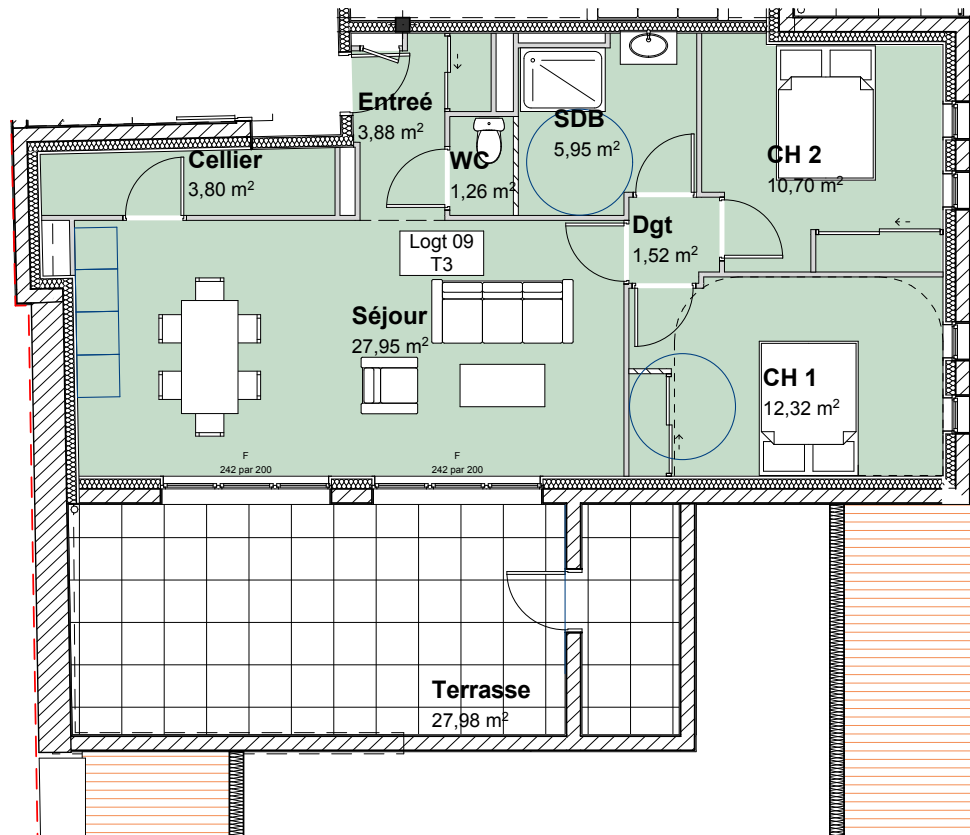

APPARTEMENT 9
T3 (3^e étage)

67,48 m²

Pièces	m ² sols
Séjour	27,95
Chambre 1	12,32
Chambre 2	10,70
Salle d'eau	5,95
Entrée	3,98
Cellier	3,80
Dégagement	1,52
WC	1,26

67,48 m²

Surfaces annexes privées

Terrasse	27,98
----------	-------